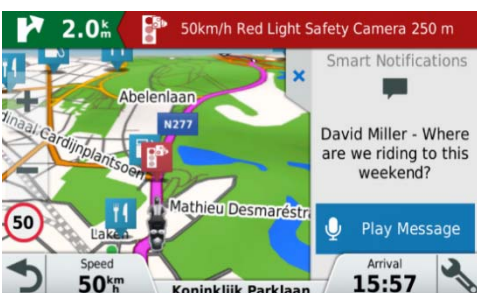

GARMIN ADVENTUROUS ROUTING

MUSIK OG MEDIE

FØRERADVARSLER

SMART NOTIFICATIONS

HÅNDFRI TELEFONI

LIVETRACK

MODELLER

Forventes på lager april 2016