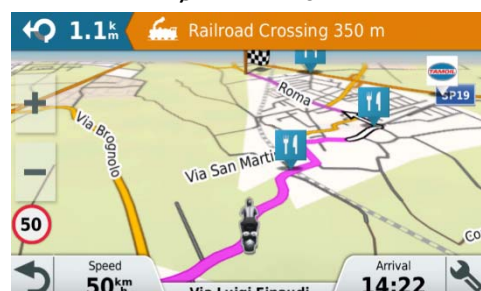

FØRERADVARSLER