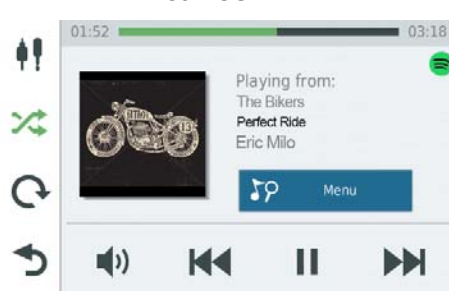

MUSIK OG MEDIE