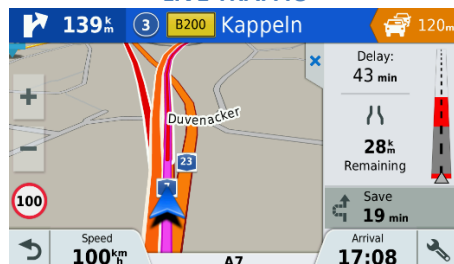

LIVE-PARKERING

WI-FI TIL KORTOPDATERING

TRIPADVISOR BEDØMMELSER

LIVE TRAFFIC

FORWARD COLLISION WARNING

CHAUFFØRADVARSLER

PRODUKTSAMMENLIGNING

	Garmin Drive 51/61	Garmin DriveSmart 51/61	Garmin DriveAssist 51	Garmin DriveLuxe 51
Displaystørrelse	5" eller 6,1"	5" eller 6,95" kant-til-kant	5"	5"
Displaytype	resistiv touchscreen	pinch-to-zoom, kapacitiv glastouchscreen	pinch-to-zoom, kapacitiv glastouchscreen	pinch-to-zoom, kapacitiv glastouchscreen
Vendbar skærm	•	kun 5"-model		Automatisk
Lifetime Live Traffic via Smartphone Link (LMT-S-modeller)	•	•	•	•
Lifetime Digital Traffic (LMT-D-modeller)		•	•	•
Live-parkering ¹	•	•	•	•
Lifetime Maps kortopdateringer	•	•	•	•
TripAdvisor® interessepunkter (POI'er)	•	•	•	•
Chaufføradværsler	•	•	•	•
Up Ahead-funktion med milepæle	•	•	•	•
Rutetilpasning via foretrukne byer/veje	•	•	•	•
Kompatibel med Garmin BC™ 30 trådløst bakkamera	•	•	•	•
Millioner af Foursquare® interessepunkter (POI'er)	•	•	•	•
Garmin Real Directions™ landmark guidance	•	•	•	•
Junction Views af udfletninger	•	Bird's Eye og photoReal Active Lane	Bird's Eye og photoReal Active Lane	Bird's Eye og photoReal Active Lane
Vognbaneinfo	•	Guidance med stemmevejledning	Guidance med stemmevejledning	Guidance med stemmevejledning
Smart Notifications ¹		•	•	•
Wi-Fi® for nem opdatering		•	•	•
Bluetooth® telefoni ³		•	•	•
Stemmeaktiveret navigation		•	•	•
Meddelelser om hændelser			•	•
Indbygget kamera*			•	
Kameraassisterede chaufføradværsler*			•	
Magnetisk holder				•
Elegant og slankt metaldeagn				•