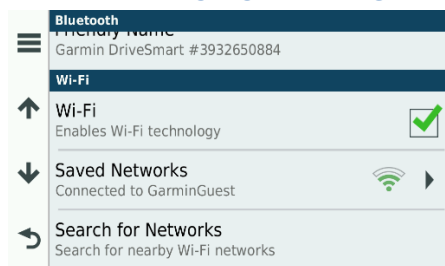

LIVE-PARKERING

WI-FI TIL KORTOPDATERING

TRIPADVISOR BEDØMMELSER

LIVE TRAFFIC

FORWARD COLLISION WARNING

CHAUFFØRADVARSLER

PRODUKTSAMMENLIGNING

	Garmin Drive 51/61	Garmin DriveSmart 51/61	Garmin DriveAssist 51	Garmin DriveLuxe 51
Displaystørrelse	5" eller 6,1"	5" eller 6,95" kant-til-kant	5"	5"
Displaytype	resistiv touchscreen	pinch-to-zoom, kapacitiv glastouchscreen	pinch-to-zoom, kapacitiv glastouchscreen	pinch-to-zoom, kapacitiv glastouchscreen
Vendbar skærm	•	kun 5"-model		Automatisk
Lifetime Live Traffic via Smartphone Link (LMT-S-modeller)	•	•	•	•
Lifetime Digital Traffic (LMT-D-modeller)		•	•	•
Live-parkering ¹	•	•	•	•
Lifetime Maps kortopdateringer	•	•	•	•
TripAdvisor® interessepunkter (POI'er)	•	•	•	•
Chaufføradværsler	•	•	•	•
Up Ahead-funktion med milepæle	•	•	•	•
Rutetilpasning via foretrukne byer/veje	•	•	•	•
Kompatibel med Garmin BC™ 30 trådløst bakkamera	•	•	•	•
Millioner af Foursquare® interessepunkter (POI'er)	•	•	•	•
Garmin Real Directions™ landmark guidance	•	•	•	•
Junction Views af udfletninger	•	Bird's Eye og photoReal Active Lane	Bird's Eye og photoReal Active Lane	Bird's Eye og photoReal Active Lane
Vognbaneinfo	•	Guidance med stemmevejledning	Guidance med stemmevejledning	Guidance med stemmevejledning
Smart Notifications ¹		•	•	•
Wi-Fi® for nem opdatering		•	•	•
Bluetooth® telefoni ³		•	•	•
Stemmeaktiveret navigation		•	•	•
Meddelelser om hændelser			•	•
Indbygget kamera*			•	
Kameraassisterede chaufføradværsler*			•	
Magnetisk holder				•
Elegant og slankt metaldeagn				•