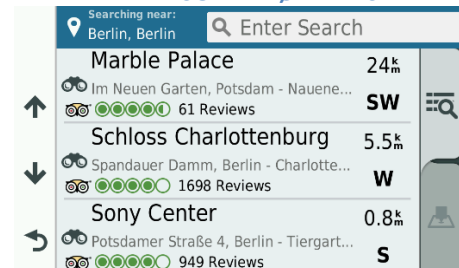

LIVE-PARKERING

WI-FI TIL KORTOPDATERING

TRIPADVISOR BEDØMMELSER

LIVE TRAFFIC

FORWARD COLLISION WARNING

CHAUFFØRADVARSLER

PRODUKTSAMMENLIGNING

	Garmin Drive 51/61	Garmin DriveSmart 51/61	Garmin DriveAssist 51	Garmin DriveLuxe 51
Displaystørrelse	5" eller 6,1"	5" eller 6,95" kant-til-kant	5"	5"
Displaytype	resistiv touchscreen	pinch-to-zoom, kapacitiv glastouchscreen	pinch-to-zoom, kapacitiv glastouchscreen	pinch-to-zoom, kapacitiv glastouchscreen
Vendbar skærm	•	kun 5"-model		Automatisk
Lifetime Live Traffic via Smartphone Link (LMT-S-modeller)	•	•	•	•
Lifetime Digital Traffic (LMT-D-modeller)		•	•	•
Live-parkering ¹	•	•	•	•
Lifetime Maps kortopdateringer	•	•	•	•
TripAdvisor® interessepunkter (POI'er)	•	•	•	•
Chaufføradværsler	•	•	•	•
Up Ahead-funktion med milepæle	•	•	•	•
Rutetilpasning via foretrukne byer/veje	•	•	•	•
Kompatibel med Garmin BC™ 30 trådløst bakkamera	•	•	•	•
Millioner af Foursquare® interessepunkter (POI'er)	•	•	•	•
Garmin Real Directions™ landmark guidance	•	•	•	•
Junction Views af udfletninger	•	Bird's Eye og photoReal Active Lane	Bird's Eye og photoReal Active Lane	Bird's Eye og photoReal Active Lane
Vognbaneinfo	•	Guidance med stemmevejledning	Guidance med stemmevejledning	Guidance med stemmevejledning
Smart Notifications ¹		•	•	•
Wi-Fi® for nem opdatering		•	•	•
Bluetooth® telefoni ³		•	•	•
Stemmeaktiveret navigation		•	•	•
Meddelelser om hændelser			•	•
Indbygget kamera*			•	
Kameraassisterede chaufføradværsler*			•	
Magnetisk holder				•
Elegant og slankt metaldeagn				•