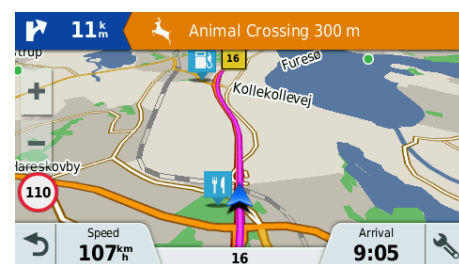

LIVE-PARKERING

WI-FI TIL KORTOPDATERING

TRIPADVISOR BEDØMMELSER

LIVE TRAFFIC

FORWARD COLLISION WARNING

CHAUFFØRADVARSLER

PRODUKTSAMMENLIGNING

	Garmin Drive 51/61	Garmin DriveSmart 51/61	Garmin DriveAssist 51	Garmin DriveLuxe 51
Displaystørrelse	5" eller 6,1"	5" eller 6,95" kant-til-kant	5"	5"
Displaytype	resistiv touchscreen	pinch-to-zoom, kapacitiv glastouchscreen	pinch-to-zoom, kapacitiv glastouchscreen	pinch-to-zoom, kapacitiv glastouchscreen
Vendbar skærm	•	kun 5"-model		Automatisk
Lifetime Live Traffic via Smartphone Link (LMT-S-modeller)	•	•	•	•
Lifetime Digital Traffic (LMT-D-modeller)		•	•	•
Live-parkering ¹	•	•	•	•
Lifetime Maps kortopdateringer	•	•	•	•
TripAdvisor® interessepunkter (POI'er)	•	•	•	•
Chaufføradværsler	•	•	•	•
Up Ahead-funktion med milepæle	•	•	•	•
Rutetilpasning via foretrukne byer/veje	•	•	•	•
Kompatibel med Garmin BC™ 30 trådløst bakkamera	•	•	•	•
Millioner af Foursquare® interessepunkter (POI'er)	•	•	•	•
Garmin Real Directions™ landmark guidance	•	•	•	•
Junction Views af udfletninger	•	Bird's Eye og photoReal Active Lane	Bird's Eye og photoReal Active Lane	Bird's Eye og photoReal Active Lane
Vognbaneinfo	•	Guidance med stemmevejledning	Guidance med stemmevejledning	Guidance med stemmevejledning
Smart Notifications ¹		•	•	•
Wi-Fi® for nem opdatering		•	•	•
Bluetooth® telefoni ³		•	•	•
Stemmeaktiveret navigation		•	•	•
Meddelelser om hændelser			•	•
Indbygget kamera*			•	
Kameraassisterede chaufføradværsler*			•	
Magnetisk holder				•
Elegant og slankt metaldeagn				•