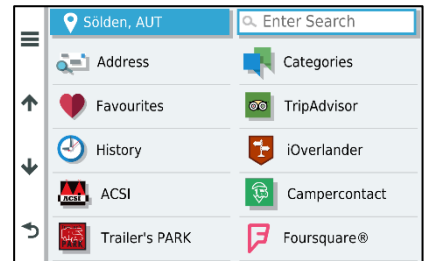

CAMPER PARKS