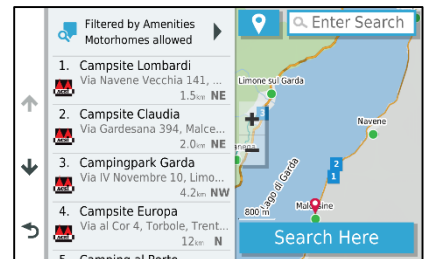

CAMPER RUTEVEJLEDNING

VEJADVARSLER

CAMPINGPLADSER

FIND UDVALGTE NØDVENDIGHEDER

DETALJERET CAMPINGPLADS INFO

NEM INTERESSESØGNING

PRODUKTSAMMENLIGNING

	Camper 780	Camper 785	Camper 890
			
Displaystørrelse	6.95" kant-til-kant	7"	8" kant-til-kant
Displayopløsning	1024 x 600 pixel	1024 x 600 pixel	1280 x 800 pixel
Monteringsmuligheder	Sugekop	strømtilført magnetisk montering (med videoindgangsport)	strømtilført magnetisk montering (med videoindgangsport og stærk sugekop; fastskruet montering; 1-tommer kugleadapter med AMPS-plade
Landskab/portrættilstand	Landskab	Landskab	Landskab og portræt
Campingspecifik ruteberegning ¹ (brugertilpasset størrelse og vægt)	•	•	•
Overnatningssteder og pitstops (ACSI™, CamperContact™, Trailer's PARK™)	•	•	•
Vejadvarsler (Stjæle stigninger, skarpe kurver)	•	•	•
Chaufførvarsler (hastighedsbegrænsning, træthedssensor, etc)	•	•	•
Stigningsprofil	•	•	•
Indbygget Wi-Fi® tilslutning for nem opdatering	•	•	•
Adgang til live brændstofpriser, trafik og vej via Garmin Drive™ app ³	• (ingen brændstof)	• (ingen brændstof)	•
Stemmestyring	Grundlæggende "stemmekommando"	Grundlæggende "stemmekommando"	"Ok Garmin" stemmeassistent
Kompatibel med bakkameraer ⁴	BC™ 30	BC 35 or other compatible third-party backup cameras	BC 35 or other compatible third-party backup cameras
Bluetooth® håndfrie opkald ²	•	•	•
Smartnotificationer ³	•	•	•
TripAdvisor® rejsebedømmelser	•	•	•
Foursquare® interessepunkter	•	•	•
Up ahead med vejskilte	•	•	•
Route Shaping gennem foretrukne byer og gader	•	•	•
Service historielog	•	•	•
Detaljerede kort over hele Europa og yderligere kortregioner til gratis download	Europa	Europa	•
Indbygget kørselskamera		•	
Nem ruteplanlægning med GPX fildeling			•
Digital trafik	•	•	• (MT-D version)