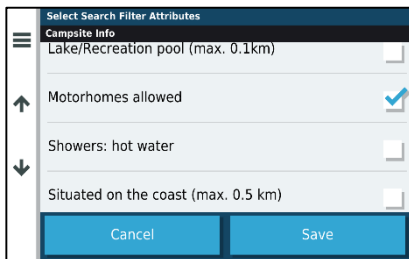

CAMPER RUTEVEJLEDNING

VEJADVARSLER

CAMPINGPLADSER

FIND UDVALGTE NØDVENDIGHEDER

DETALJERET CAMPINGPLADS INFO

NEM INTERESSESØGNING

PRODUKTSAMMENLIGNING

	Camper 780	Camper 785	Camper 890
			
Displaystørrelse	6.95" kant-til-kant	7"	8" kant-til-kant
Displayopløsning	1024 x 600 pixel	1024 x 600 pixel	1280 x 800 pixel
Monteringsmuligheder	Sugekop	strømtilført magnetisk montering (med videoindgangsport)	strømtilført magnetisk montering (med videoindgangsport og stærk sugekop; fastskruet montering; 1-tommer kugleadapter med AMPS-plade
Landskab/portrættilstand	Landskab	Landskab	Landskab og portræt
Campingspecifik ruteberegning ¹ (brugertilpasset størrelse og vægt)	•	•	•
Overnatningssteder og pitstops (ACSI™, CamperContact™, Trailer's PARK™)	•	•	•
Vejadvarsler (Stjæle stigninger, skarpe kurver)	•	•	•
Chaufførvarsler (hastighedsbegrænsning, træthedssensor, etc)	•	•	•
Stigningsprofil	•	•	•
Indbygget Wi-Fi® tilslutning for nem opdatering	•	•	•
Adgang til live brændstofpriser, trafik og vej via Garmin Drive™ app ³	• (ingen brændstof)	• (ingen brændstof)	•
Stemmestyring	Grundlæggende "stemmekommando"	Grundlæggende "stemmekommando"	"Ok Garmin" stemmeassistent
Kompatibel med bakkameraer ⁴	BC™ 30	BC 35 or other compatible third-party backup cameras	BC 35 or other compatible third-party backup cameras
Bluetooth® håndfrie opkald ²	•	•	•
Smartnotificationer ³	•	•	•
TripAdvisor® rejsebedømmelser	•	•	•
Foursquare® interessepunkter	•	•	•
Up ahead med vejskilte	•	•	•
Route Shaping gennem foretrukne byer og gader	•	•	•
Service historielog	•	•	•
Detaljerede kort over hele Europa og yderligere kortregioner til gratis download	Europa	Europa	•
Indbygget kørselskamera		•	
Nem ruteplanlægning med GPX fildeling			•
Digital trafik	•	•	• (MT-D version)