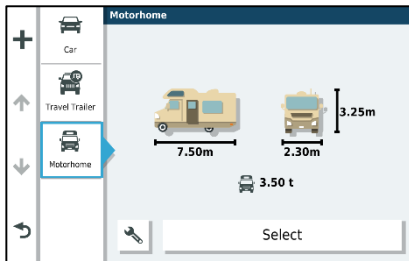

CAMPER RUTEVEJLEDNING