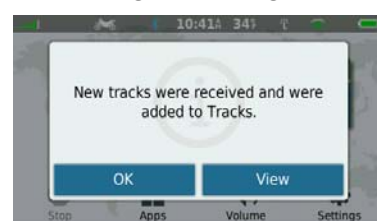

### SKÆRMBILLEDER

GARMIN ADVENTUROUS ROUTING

MUSIKSTYRING

MOTORCYKLISTADVARSLER

SMART-NOTIFIKATIONER

GPX-FILDELING

LIVETRACK