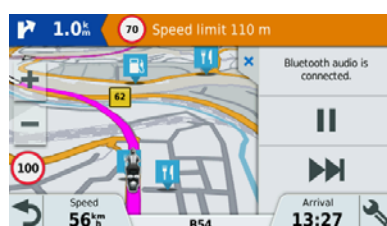

### SKÆRMBILLEDER

GARMIN ADVENTUROUS ROUTING

MUSIKSTYRING

MOTORCYKLISTADVARSLER

SMART-NOTIFIKATIONER

GPX-FILDELING

LIVETRACK