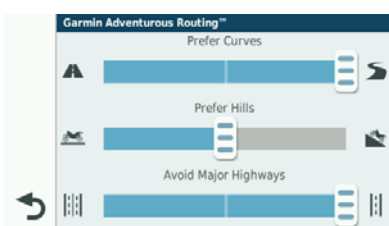

SKÆRMBILLEDER

GARMIN ADVENTUROUS ROUTING