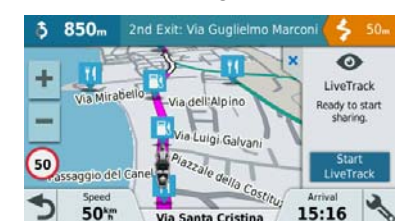

### SKÆRMBILLEDER

GARMIN ADVENTUROUS ROUTING

MUSIKSTYRING

MOTORCYKLISTADVARSLER

SMART-NOTIFIKATIONER

GPX-FILDELING

LIVETRACK