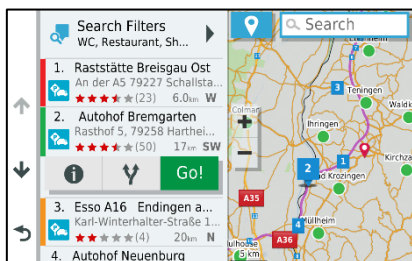

TRUCK PARKING EUROPE LANGS RUTEN