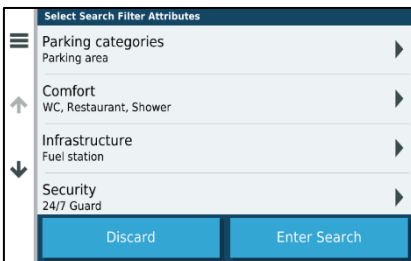

TRUCK PARKING EUROPE