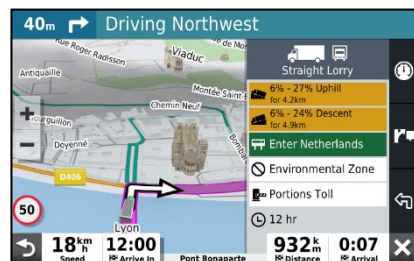

LASTBILSPECIFIK RUTEOPRETTELSE

TRUCK PARKING EUROPE LANGS RUTEN

LAST-TIL-DOCK VEJLEDNING

TRUCK PARKING EUROPE

NYTTIGE CHAUFFØRADVARSLER

RUTE-PREVIEW VED KORT

PRODUKTSAMMENLIGNING

dēzl LGV700

dēzl LGV800

dēzl LGV1000

	dēzl LGV700	dēzl LGV800	dēzl LGV1000
Displaystørrelse	6.95"	8"	10"
Monteringsmuligheder	Sugekopholder Fastskruet holder	Magnetisk holder med sugekop; Fastskruet holder; 1" kugleadapter med AMPS-plade	Magnetisk holder med sugekop; Fastskruet holder; 1" kugleadapter med AMPS-plade
Landskab- og portrætvisning		•	•
Truck Parking Europe POI'er	•	•	•
Last-til-dock vejledning	•	•	•
Lastbilspecifik ruteoprettelse	•	•	•
Populære lastbilruter, ruteoversigt, førerindsigt	•	•	•
Live brændstofpriser (via Garmin Drive™ mobilapp)	•	•	•
Live trafik og vejr (via Garmin Drive™ mobilapp)	•	•	•
Indbygget WIFI for nemme kort- og softwareopdateringer	•	•	•
Stemmeassistent	"ok Garmin" stemmeassistent	"ok Garmin" stemmeassistent	"ok Garmin" stemmeassistent
Virker med Garmin bakkameraer og andre kompatible bakkameraer	BC™ 30 og BC™ 40	BC 35	BC 35
Lastbilspecifikke fartgrænser	•	•	•
Ruteadvarsler (stejle stigninger, brohøjder, etc)	•	•	•
Liste over lastbils- og trailertjenester	•	•	•
Bluetooth® håndfri opkald	•	•	•
Smartnotifikationer	•	•	•
TripAdvisor® ratings	•	•	•
Up ahead med vejskilte	•	•	•
Servicehistorielog	•	•	•
Hovedtelefonstik / lydudgang		•	•
Detaljerede kort over Europa	•	•	•
Live Traffic via DAB	•	•	•
Nem pauseplanlægning	•	•	•