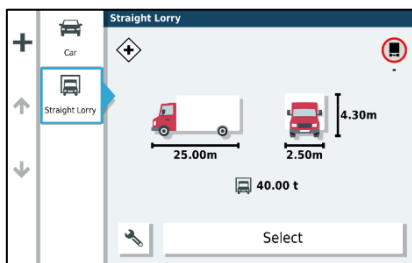

LASTBILSPECIFIK RUTEOPRETTELSE