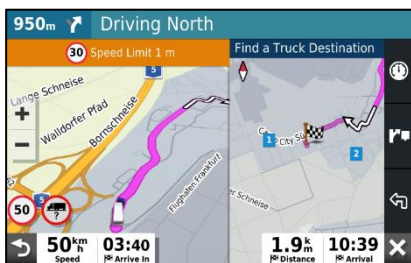

LAST-TIL-DOCK VEJLEDNING