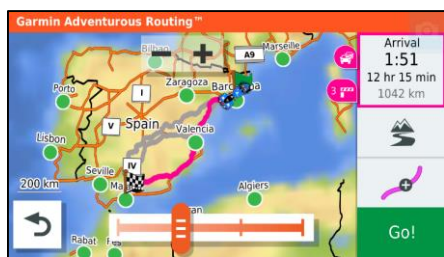

SVING-FOR-SVING NAVIGATION

FORUDINDLÆSTE TOPOGRAFISKE KORT

BIRDSEYE SATELLITBILLEDER

GARMIN ADVENTUROUS ROUTING™

SIGHT-SEEING GJORT NEMT

MUSIKAFSPILLER

PRODUKTSAMMENLIGNING

zūmo 396