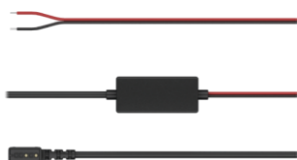

KOMPATIBELT TILBEHØR:

BÆRETASKE

VARENR: 010-12953-02
EAN: 753759257446

Beskyt zūmo, når du ikke er ude at køre på de åbne veje. Bygget til at udholde elementerne på de lange ture.

Vejl. pris: **219DKK**

MOTORCYKELSTRØMKABEL