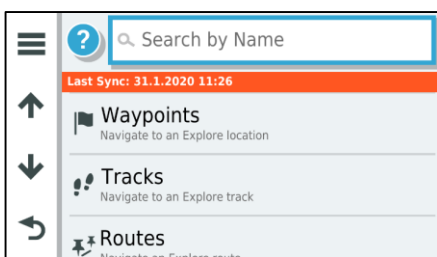

SIGHT-SEEING GJORT NEMT