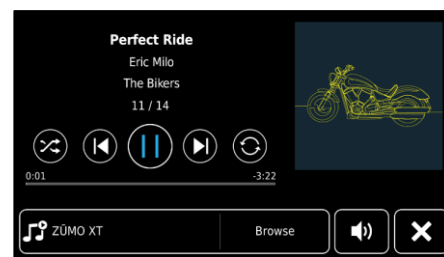

MUSIKAFSPILLER