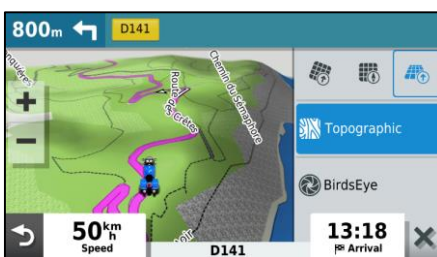

FORUDINDLÆSTE TOPOGRAFISKE KORT